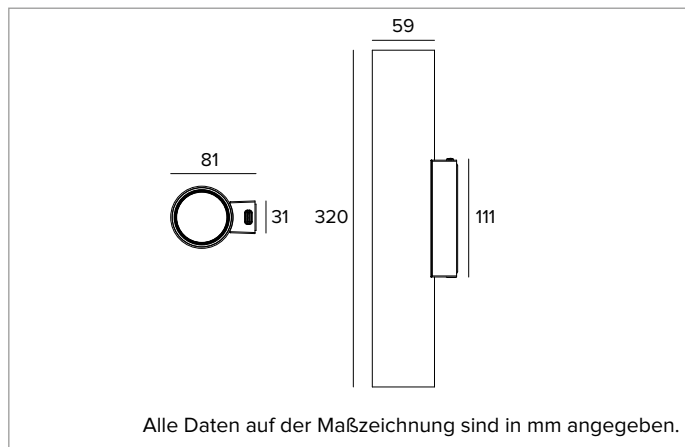

1T9955EL | LABEL 6 - Wandleuchte

Wandleuchte für LED-Leuchtmittel mit direkt/indirekter Lichtemission mit Netzspannung

	4000K	H(m)	D(m)	Emax(lx)
	Ra90		45°	
Fixture Power	19W	1	0.84	1809
Source Flux	2642lm	2	1.68	452
Fixture Flux	1964lm	3	2.52	201
Efficacy	103lm/W	4	3.35	113
TS1990	Imax=685cd/klm	Imax	1809cd	5
			4.19	72